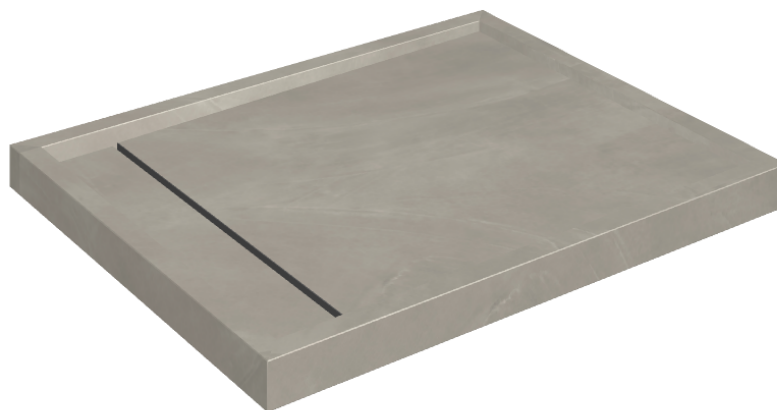

# Diamond

## Shower Tray 100

Rivestimento del  
prodottoContinuum Iron  
Naturale

I colori e le altre caratteristiche estetiche delle piastrelle presenti nelle illustrazioni presenti sul sito sono puramente indicativi. Guarda sempre i campioni di persona prima dell'acquisto.