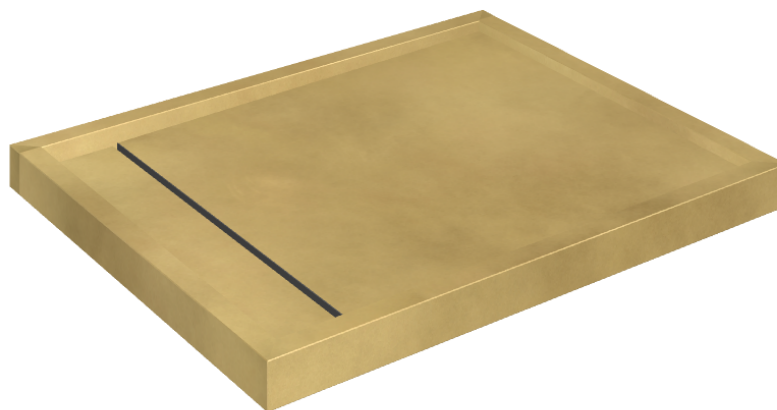

Cod. art.:

620820000002

Diamond

Shower Tray 100

Rivestimento del
prodotto

Continuum Brass
Gold Lappato

I colori e le altre caratteristiche estetiche delle piastrelle presenti nelle illustrazioni presenti sul sito sono puramente indicativi. Guarda sempre i campioni di persona prima dell'acquisto.