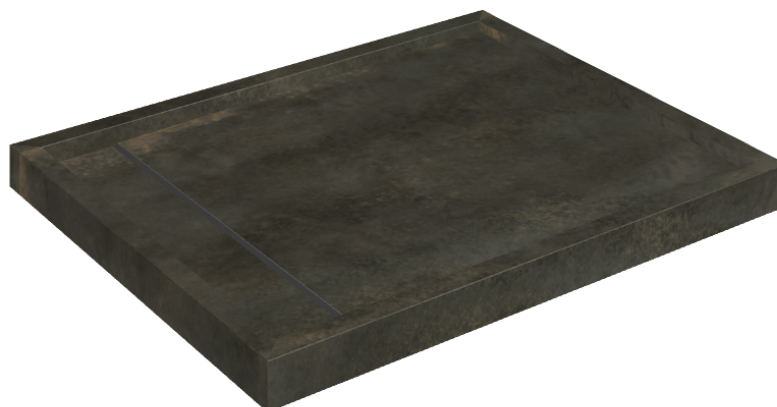

Cod. art.: 620820000002

Diamond

Shower Tray 100

**Rivestimento del
prodotto**Continuum Brass
Dark Lappato

I colori e le altre caratteristiche estetiche delle piastrelle presenti nelle illustrazioni presenti sul sito sono puramente indicativi. Guarda sempre i campioni di persona prima dell'acquisto.