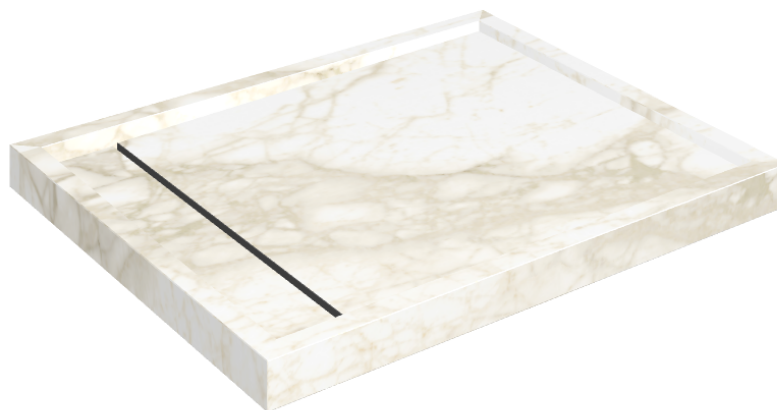

Cod. art.: 620820000002

Diamond

Shower Tray 100

Rivestimento del
prodotto

Eternum Carrara Lux

I colori e le altre caratteristiche estetiche delle piastrelle presenti nelle illustrazioni presenti sul sito sono puramente indicativi. Guarda sempre i campioni di persona prima dell'acquisto.