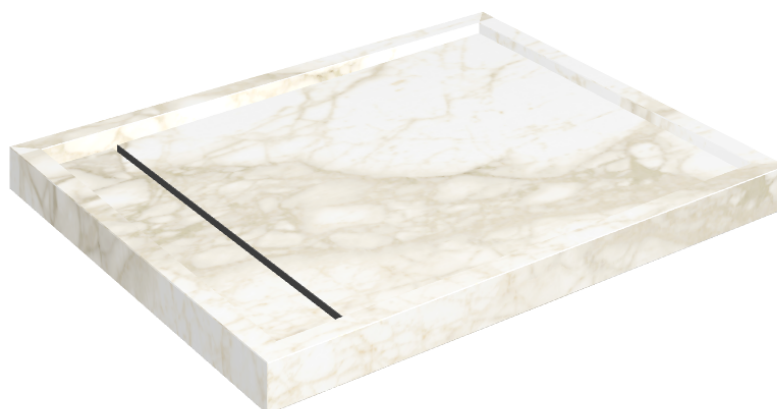

Cod. art.: 620820000002

Diamond

Shower Tray 100

Rivestimento del
prodotto

Eternum Carrara Lux

I colori e le altre caratteristiche estetiche delle piastrelle presenti nelle illustrazioni presenti sul sito sono puramente indicativi. Guarda sempre i campioni di persona prima dell'acquisto.