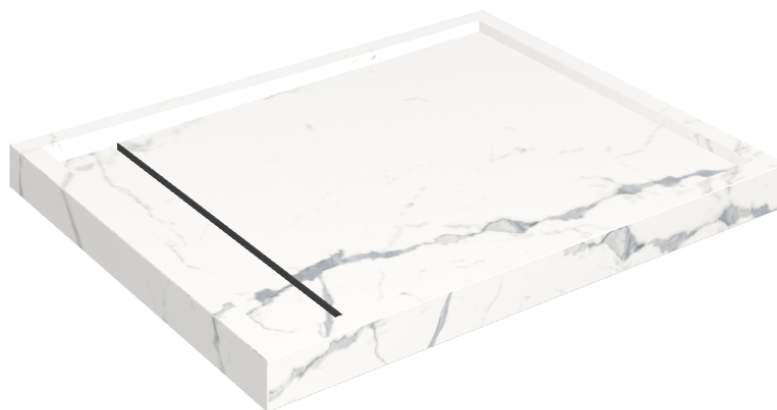

SCHEDA DI CONFIGURAZIONE

Cod. art.: 620820000002

Diamond

Shower Tray 100

**Rivestimento del
prodotto**Stellaris Statuario
White Naturale

I colori e le altre caratteristiche estetiche delle piastrelle presenti nelle illustrazioni presenti sul sito sono puramente indicativi. Guarda sempre i campioni di persona prima dell'acquisto.