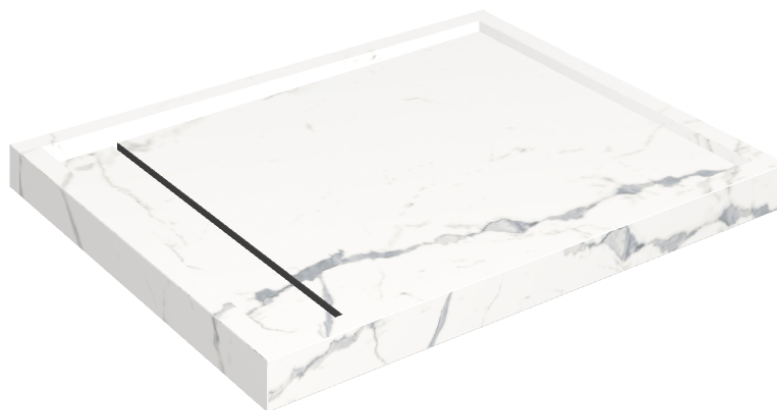

# Diamond

## Shower Tray 100

**Rivestimento del  
prodotto**Stellaris Statuario  
White Naturale

I colori e le altre caratteristiche estetiche delle piastrelle presenti nelle illustrazioni presenti sul sito sono puramente indicativi. Guarda sempre i campioni di persona prima dell'acquisto.