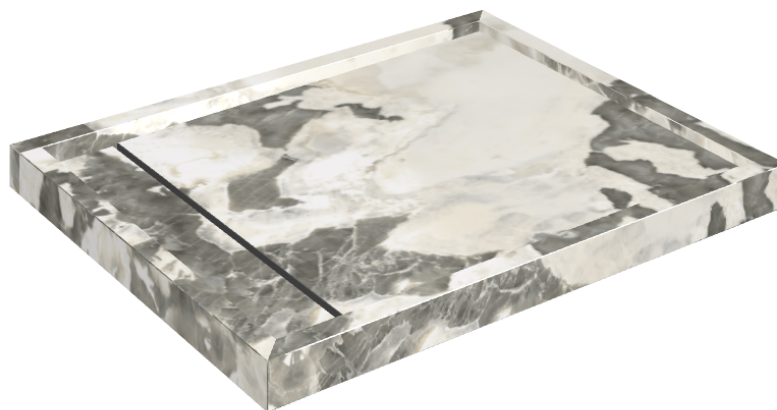

# Diamond

## Shower Tray 100

**Rivestimento del  
prodotto**Stellaris Dover Light  
Naturale

I colori e le altre caratteristiche estetiche delle piastrelle presenti nelle illustrazioni presenti sul sito sono puramente indicativi. Guarda sempre i campioni di persona prima dell'acquisto.