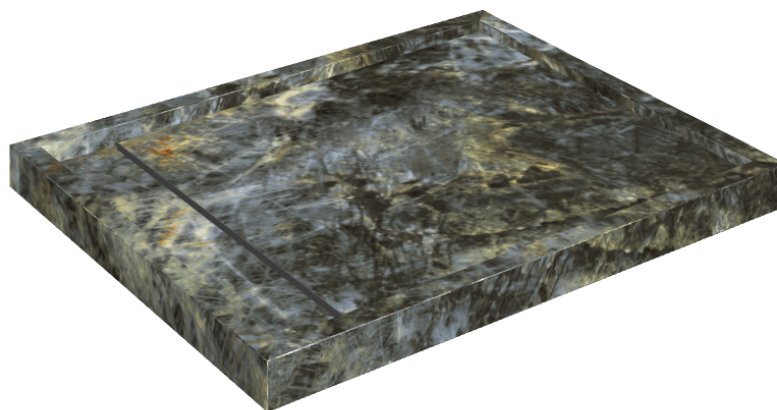

# Diamond

## Shower Tray 100

**Rivestimento del  
prodotto**Stellaris Madagascar  
Dark Naturale

I colori e le altre caratteristiche estetiche delle piastrelle presenti nelle illustrazioni presenti sul sito sono puramente indicativi. Guarda sempre i campioni di persona prima dell'acquisto.