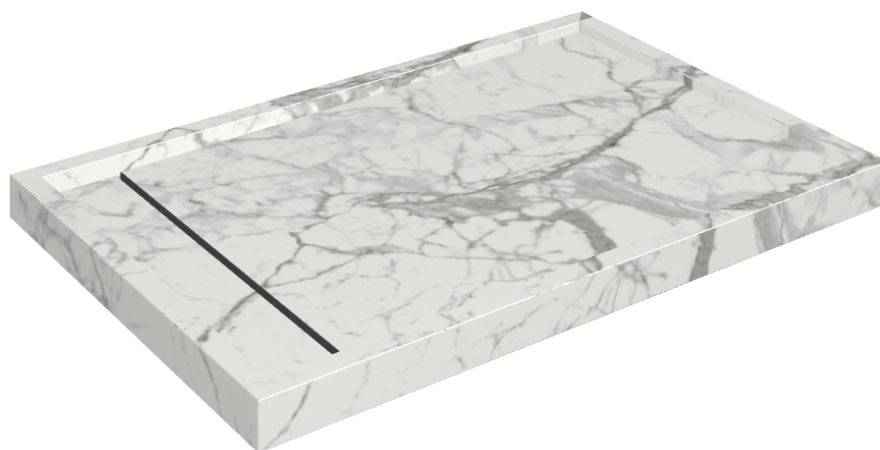

# Diamond

## Shower Tray 120

Rivestimento del  
prodottoCharme Evo Statuario  
Naturale

I colori e le altre caratteristiche estetiche delle piastrelle presenti nelle illustrazioni presenti sul sito sono puramente indicativi. Guarda sempre i campioni di persona prima dell'acquisto.