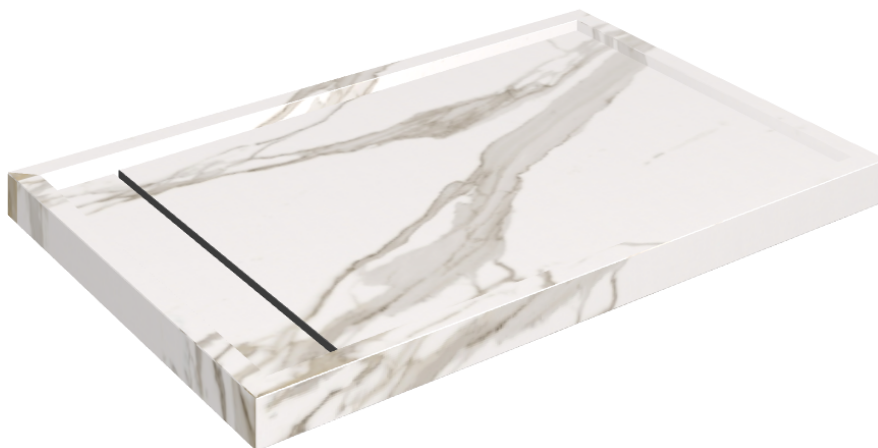

SCHEDA DI CONFIGURAZIONE

Cod. art.: 620820000003

Diamond

Shower Tray 120

Rivestimento del
prodotto

Charme Evo
Calacatta Naturale

I colori e le altre caratteristiche estetiche delle piastrelle presenti nelle illustrazioni presenti sul sito sono puramente indicativi. Guarda sempre i campioni di persona prima dell'acquisto.