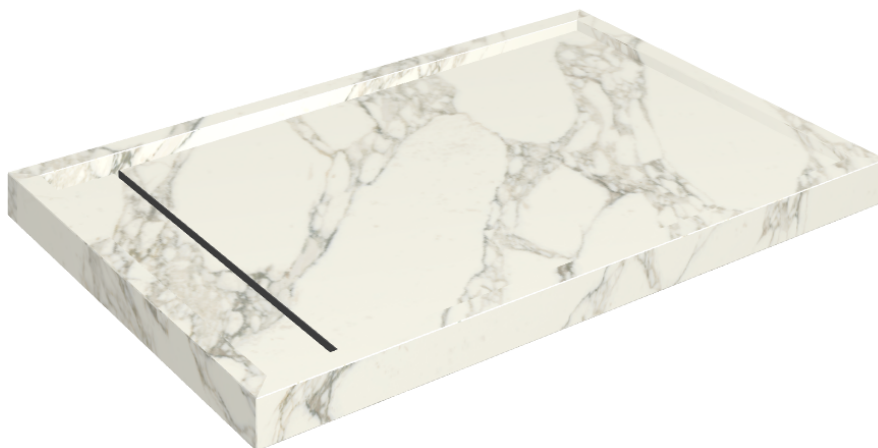

SCHEDA DI CONFIGURAZIONE

Cod. art.: 620820000003

Diamond

Shower Tray 120

Rivestimento del prodottoCharme Deluxe
Arabescato White
Naturale

I colori e le altre caratteristiche estetiche delle piastrelle presenti nelle illustrazioni presenti sul sito sono puramente indicativi. Guarda sempre i campioni di persona prima dell'acquisto.