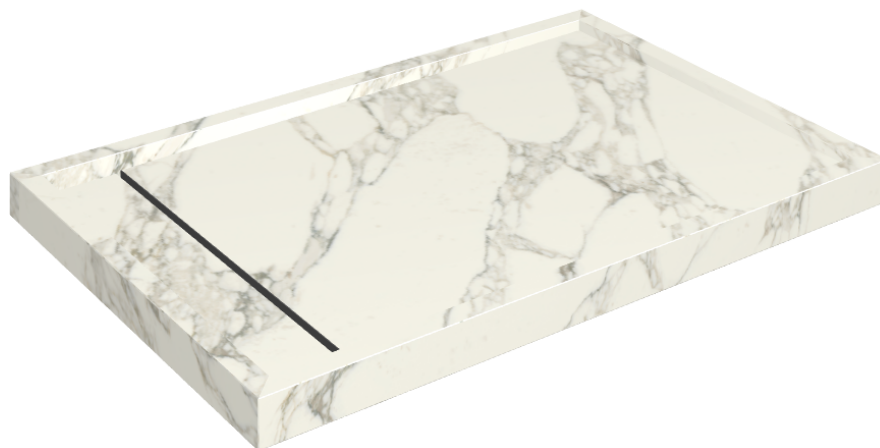

SCHEDA DI CONFIGURAZIONE

Cod. art.: 620820000003

Diamond

Shower Tray 120

Rivestimento del prodottoCharme Deluxe
Arabescato White
Naturale

I colori e le altre caratteristiche estetiche delle piastrelle presenti nelle illustrazioni presenti sul sito sono puramente indicativi. Guarda sempre i campioni di persona prima dell'acquisto.