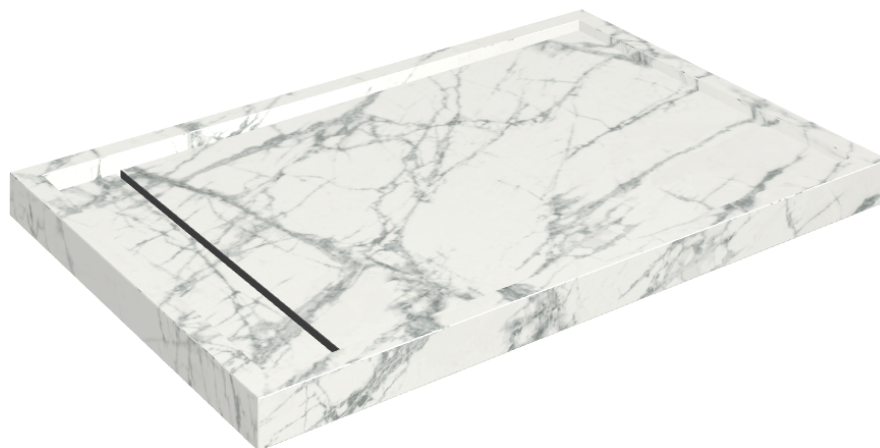

# Diamond

## Shower Tray 120

**Rivestimento del prodotto**Charme Deluxe  
Invisible White  
Naturale

I colori e le altre caratteristiche estetiche delle piastrelle presenti nelle illustrazioni presenti sul sito sono puramente indicativi. Guarda sempre i campioni di persona prima dell'acquisto.