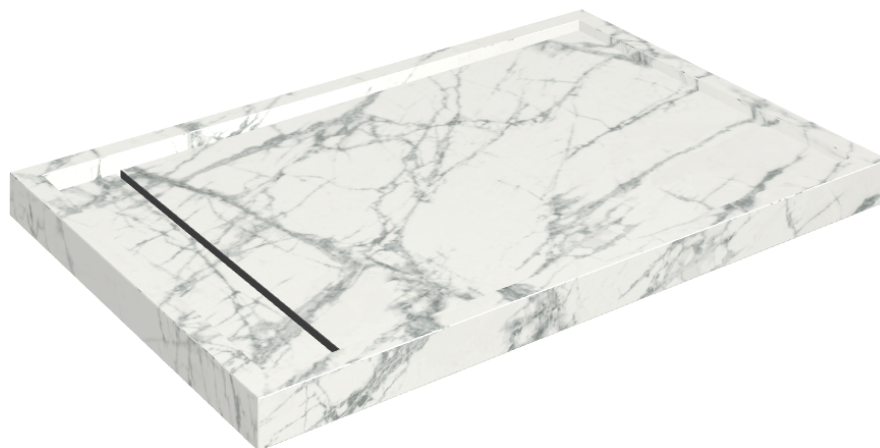

# Diamond

## Shower Tray 120

**Rivestimento del  
prodotto**Charme Deluxe  
Invisible White  
Naturale

I colori e le altre caratteristiche estetiche delle piastrelle presenti nelle illustrazioni presenti sul sito sono puramente indicativi. Guarda sempre i campioni di persona prima dell'acquisto.