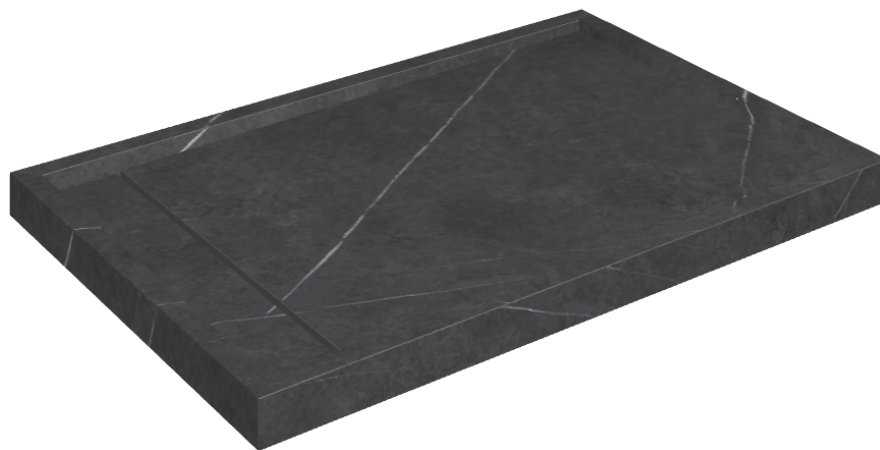

SCHEDA DI CONFIGURAZIONE

Cod. art.: 620820000003

Diamond

Shower Tray 120

Rivestimento del
prodotto

Metropolis Imperial
Black Naturale

I colori e le altre caratteristiche estetiche delle piastrelle presenti nelle illustrazioni presenti sul sito sono puramente indicativi. Guarda sempre i campioni di persona prima dell'acquisto.

Trova il punto vendita
autorizzato più vicino:

<https://msk.italonceramica.ru/ru/home/dealer/>