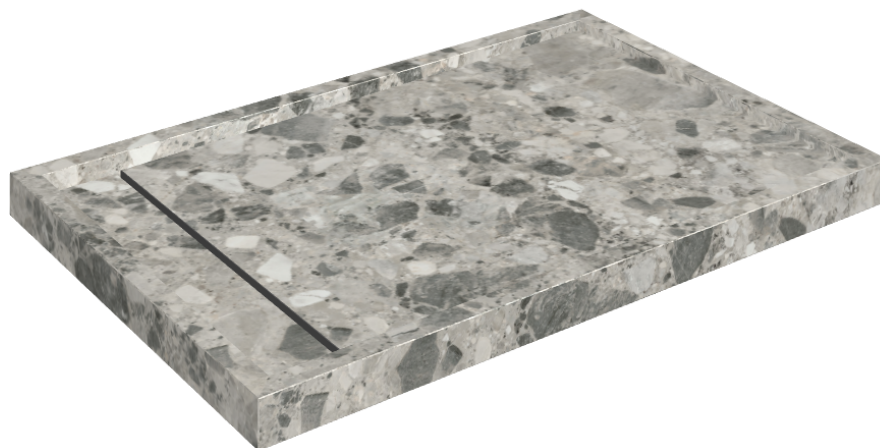

# Diamond

## Shower Tray 120

Rivestimento del  
prodotto

Continuum Stone  
Grey Naturale

I colori e le altre caratteristiche estetiche delle piastrelle presenti nelle illustrazioni presenti sul sito sono puramente indicativi. Guarda sempre i campioni di persona prima dell'acquisto.