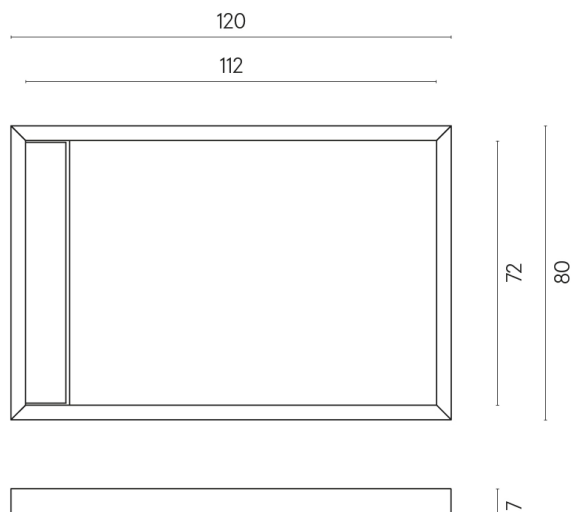

SCHEDA DI CONFIGURAZIONE

Cod. art.: 620820000003

Diamond

Shower Tray 120

Rivestimento del
prodotto

Eternum Glass Coral
Lux

I colori e le altre caratteristiche estetiche delle piastrelle presenti nelle illustrazioni presenti sul sito sono puramente indicativi. Guarda sempre i campioni di persona prima dell'acquisto.