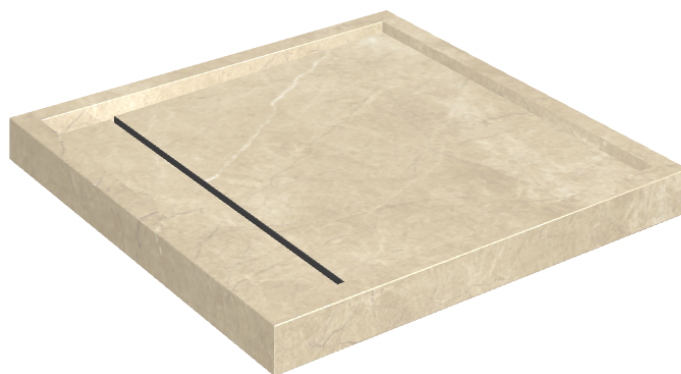

Cod. art.: 620820000001

Diamond

Shower Tray 80

**Rivestimento del
prodotto**Charme Extra Arcadia
Naturale

I colori e le altre caratteristiche estetiche delle piastrelle presenti nelle illustrazioni presenti sul sito sono puramente indicativi. Guarda sempre i campioni di persona prima dell'acquisto.