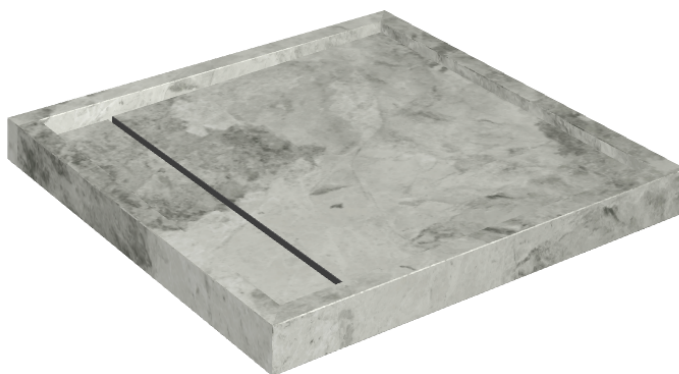

# Diamond

## Shower Tray 80

**Rivestimento del  
prodotto**Charme Extra Silver  
Naturale

I colori e le altre caratteristiche estetiche delle piastrelle presenti nelle illustrazioni presenti sul sito sono puramente indicativi. Guarda sempre i campioni di persona prima dell'acquisto.