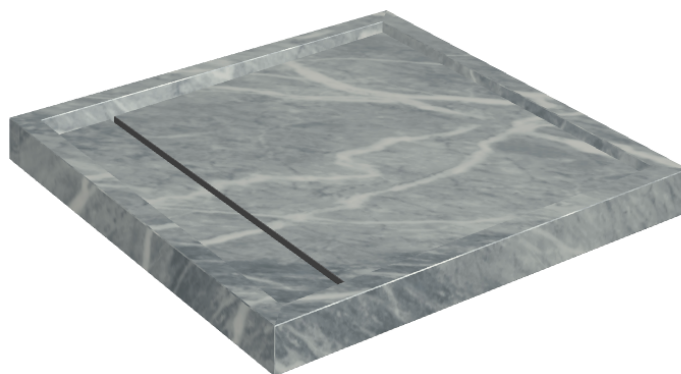

# Diamond

## Shower Tray 80

**Rivestimento del  
prodotto**Charme Extra Atlantic  
Naturale

I colori e le altre caratteristiche estetiche delle piastrelle presenti nelle illustrazioni presenti sul sito sono puramente indicativi. Guarda sempre i campioni di persona prima dell'acquisto.