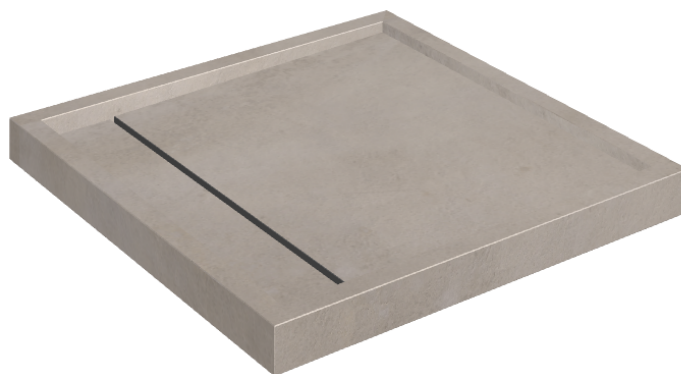

# Diamond

## Shower Tray 80

Rivestimento del  
prodottoMillennium Iron  
Naturale

I colori e le altre caratteristiche estetiche delle piastrelle presenti nelle illustrazioni presenti sul sito sono puramente indicativi. Guarda sempre i campioni di persona prima dell'acquisto.