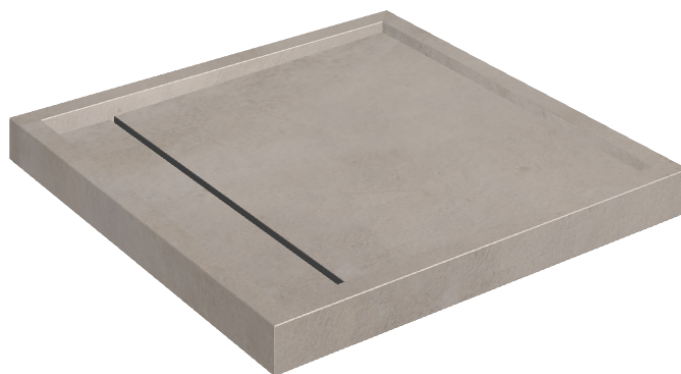

# Diamond

## Shower Tray 80

Rivestimento del  
prodotto

Millennium Iron  
Naturale

I colori e le altre caratteristiche estetiche delle piastrelle presenti nelle illustrazioni presenti sul sito sono puramente indicativi. Guarda sempre i campioni di persona prima dell'acquisto.