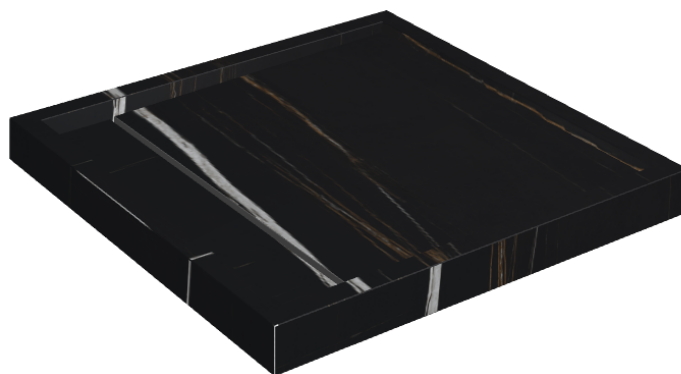

Cod. art.:

620820000001

Diamond

Shower Tray 80

Rivestimento del
prodotto

Charme Deluxe
Sahara Noir Naturale

I colori e le altre caratteristiche estetiche delle piastrelle presenti nelle illustrazioni presenti sul sito sono puramente indicativi. Guarda sempre i campioni di persona prima dell'acquisto.