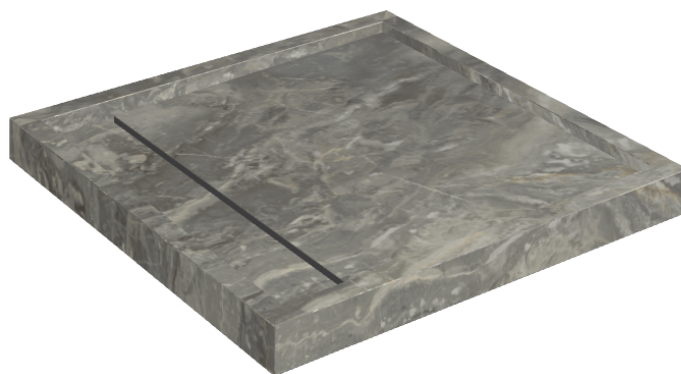

Cod. art.: 620820000001

Diamond

Shower Tray 80

Rivestimento del
prodotto

Charme Deluxe Grigio
Orobico Naturale

I colori e le altre caratteristiche estetiche delle piastrelle presenti nelle illustrazioni presenti sul sito sono puramente indicativi. Guarda sempre i campioni di persona prima dell'acquisto.