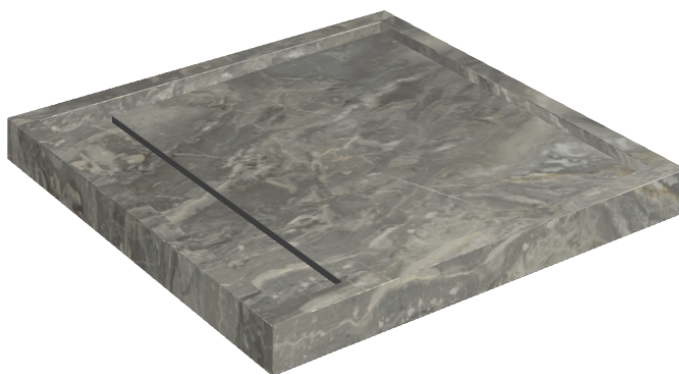

Cod. art.:

620820000001

Diamond

Shower Tray 80

Rivestimento del
prodotto

Charme Deluxe Grigio
Orobico Naturale

I colori e le altre caratteristiche estetiche delle piastrelle presenti nelle illustrazioni presenti sul sito sono puramente indicativi. Guarda sempre i campioni di persona prima dell'acquisto.