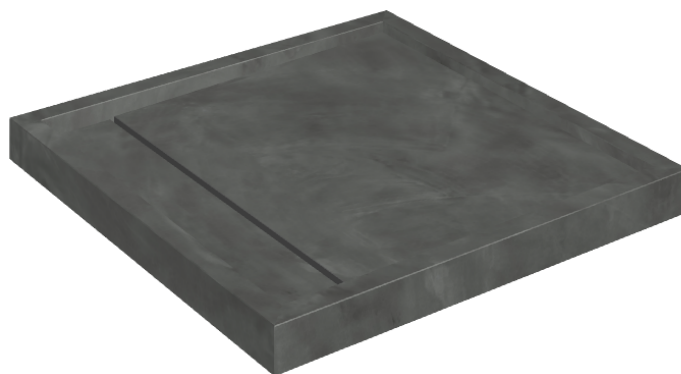

# Diamond

## Shower Tray 80

**Rivestimento del  
prodotto**Continuum Petrol  
Naturale

I colori e le altre caratteristiche estetiche delle piastrelle presenti nelle illustrazioni presenti sul sito sono puramente indicativi. Guarda sempre i campioni di persona prima dell'acquisto.