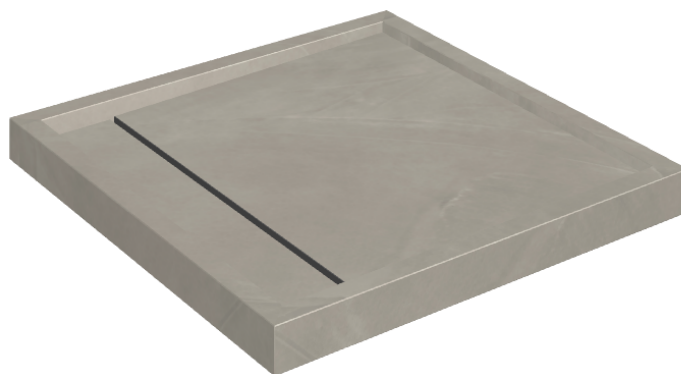

# Diamond

## Shower Tray 80

Rivestimento del  
prodottoContinuum Iron  
Naturale

I colori e le altre caratteristiche estetiche delle piastrelle presenti nelle illustrazioni presenti sul sito sono puramente indicativi. Guarda sempre i campioni di persona prima dell'acquisto.