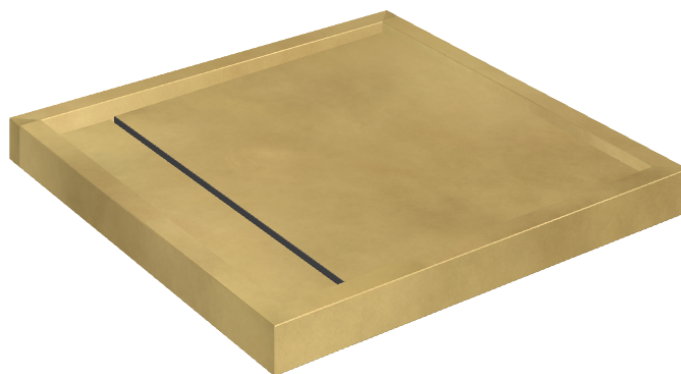

Cod. art.: 620820000001

Diamond

Shower Tray 80

**Rivestimento del
prodotto**

Continuum Brass
Gold Lappato

I colori e le altre caratteristiche estetiche delle piastrelle presenti nelle illustrazioni presenti sul sito sono puramente indicativi. Guarda sempre i campioni di persona prima dell'acquisto.

**Trova il punto vendita
autorizzato più vicino:**

<https://msk.italonceramica.ru/ru/home/dealer/>