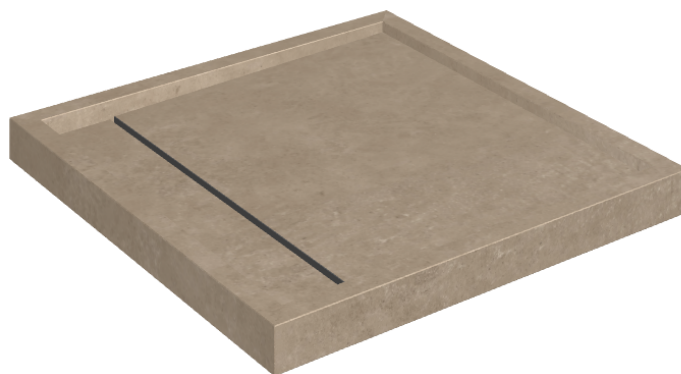

Cod. art.:

620820000001

Diamond

Shower Tray 80

Rivestimento del
prodotto

Eternum Gold
Naturale

I colori e le altre caratteristiche estetiche delle piastrelle presenti nelle illustrazioni presenti sul sito sono puramente indicativi. Guarda sempre i campioni di persona prima dell'acquisto.