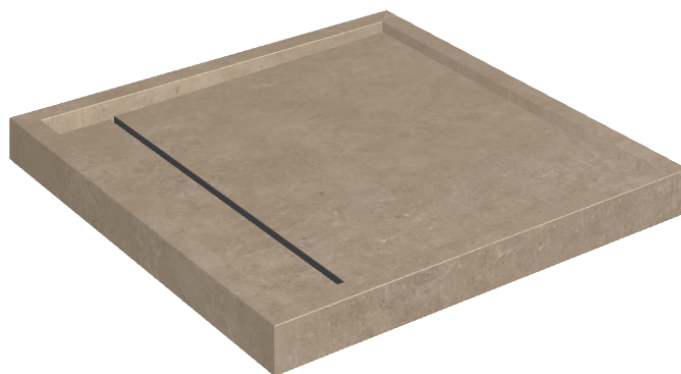

SCHEDA DI CONFIGURAZIONE

Cod. art.: 620820000001

Diamond

Shower Tray 80

Rivestimento del
prodottoEternum Gold
Naturale

I colori e le altre caratteristiche estetiche delle piastrelle presenti nelle illustrazioni presenti sul sito sono puramente indicativi. Guarda sempre i campioni di persona prima dell'acquisto.