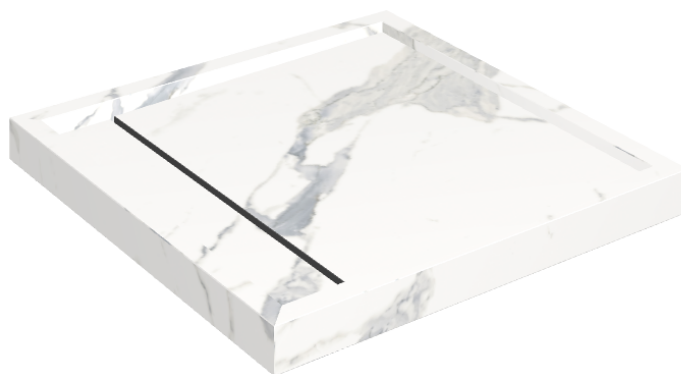

# Diamond

## Shower Tray 80

**Rivestimento del  
prodotto**Stellaris Statuario  
White Naturale

I colori e le altre caratteristiche estetiche delle piastrelle presenti nelle illustrazioni presenti sul sito sono puramente indicativi. Guarda sempre i campioni di persona prima dell'acquisto.