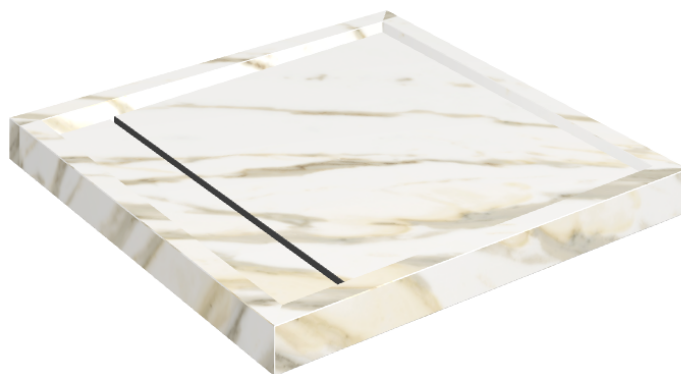

Cod. art.: 620820000001

Diamond

Shower Tray 80

Rivestimento del
prodotto

Stellaris Calacatta
Gold Naturale

I colori e le altre caratteristiche estetiche delle piastrelle presenti nelle illustrazioni presenti sul sito sono puramente indicativi. Guarda sempre i campioni di persona prima dell'acquisto.