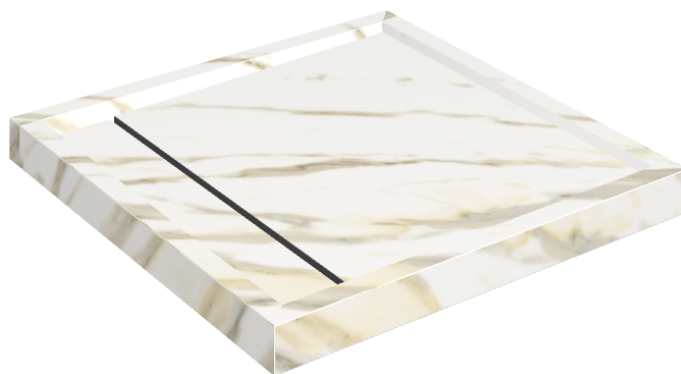

Cod. art.:

620820000001

Diamond

Shower Tray 80

Rivestimento del
prodotto

Stellaris Calacatta
Gold Naturale

I colori e le altre caratteristiche estetiche delle piastrelle presenti nelle illustrazioni presenti sul sito sono puramente indicativi. Guarda sempre i campioni di persona prima dell'acquisto.