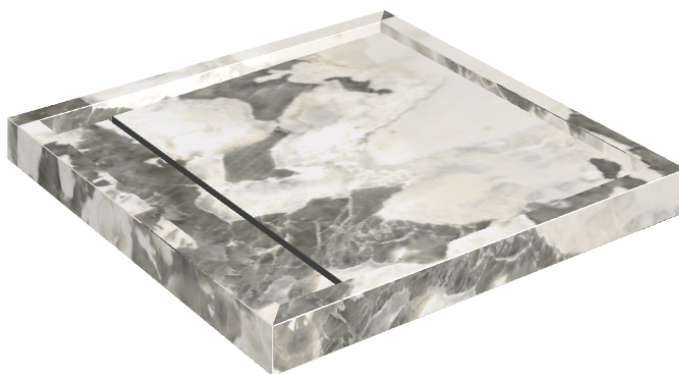

Cod. art.:

620820000001

Diamond

Shower Tray 80

Rivestimento del
prodotto

Stellaris Dover Light
Naturale

I colori e le altre caratteristiche estetiche delle piastrelle presenti nelle illustrazioni presenti sul sito sono puramente indicativi. Guarda sempre i campioni di persona prima dell'acquisto.