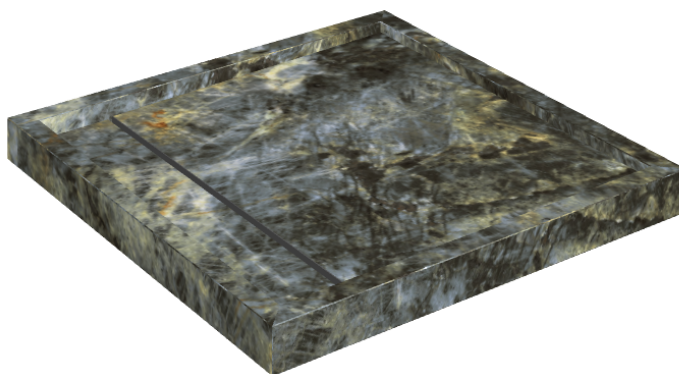

Cod. art.:

620820000001

Diamond

Shower Tray 80

Rivestimento del
prodotto

Stellaris Madagascar
Dark Naturale

I colori e le altre caratteristiche estetiche delle piastrelle presenti nelle illustrazioni presenti sul sito sono puramente indicativi. Guarda sempre i campioni di persona prima dell'acquisto.