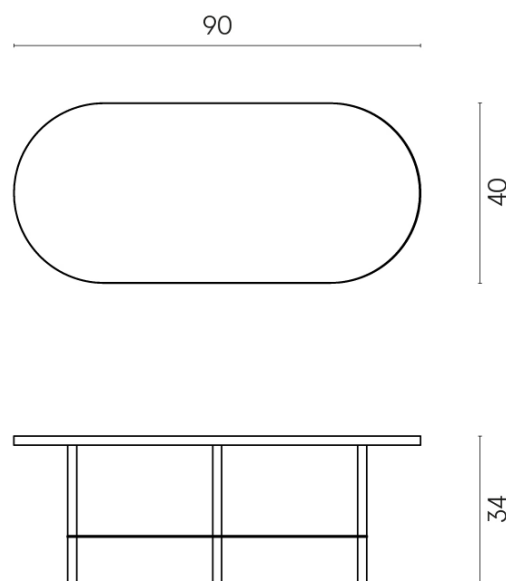

SCHEDA DI CONFIGURAZIONE

Cod. art.:

620840000001

Lounge

Side Table 90

**Rivestimento del
prodotto**Genesis Saturn Grey
Naturale

I colori e le altre caratteristiche estetiche delle piastrelle presenti nelle illustrazioni presenti sul sito sono puramente indicativi. Guarda sempre i campioni di persona prima dell'acquisto.