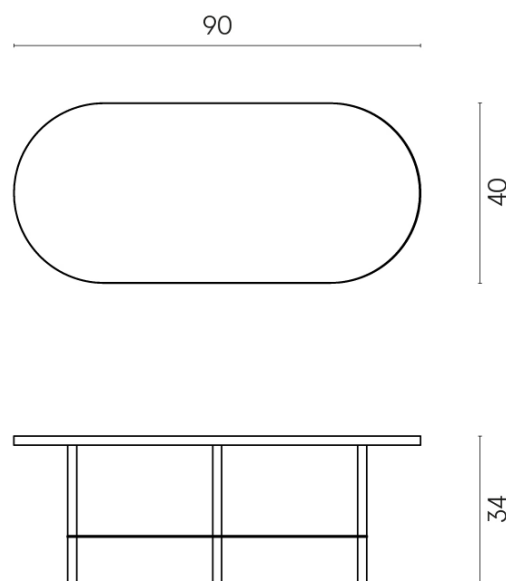

SCHEMA DI CONFIGURAZIONE

Cod. art.:

620840000001

Lounge

Side Table 90

Rivestimento del prodottoGenesis Mercury
Brown Naturale

I colori e le altre caratteristiche estetiche delle piastrelle presenti nelle illustrazioni presenti sul sito sono puramente indicativi. Guarda sempre i campioni di persona prima dell'acquisto.