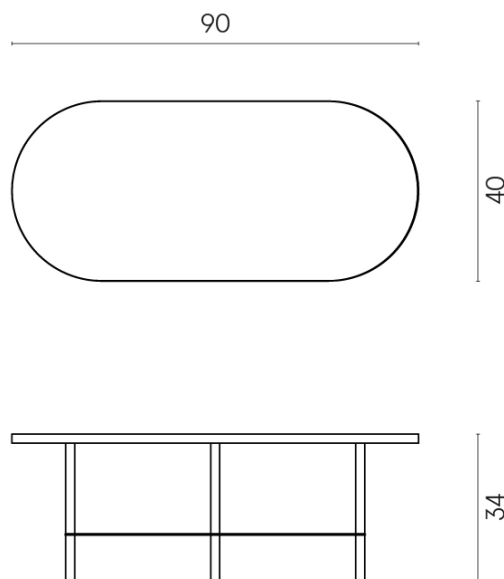

SCHEMA DI CONFIGURAZIONE

Cod. art.:

620840000001

Lounge

Side Table 90

**Rivestimento del
prodotto**Charme Evo Statuario
Naturale

I colori e le altre caratteristiche estetiche delle piastrelle presenti nelle illustrazioni presenti sul sito sono puramente indicativi. Guarda sempre i campioni di persona prima dell'acquisto.