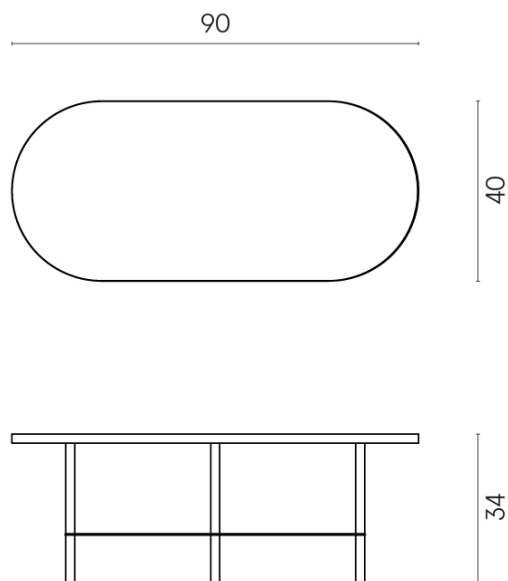

Cod. art.: 620840000001

Lounge

Side Table 90

Rivestimento del
prodotto

Charme Evo
Calacatta Naturale

I colori e le altre caratteristiche estetiche delle piastrelle presenti nelle illustrazioni presenti sul sito sono puramente indicativi. Guarda sempre i campioni di persona prima dell'acquisto.