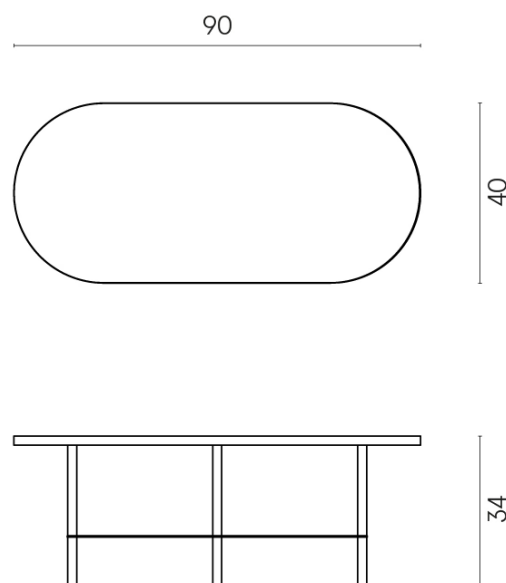

SCHEDA DI CONFIGURAZIONE

Cod. art.: 620840000001

Lounge

Side Table 90

Rivestimento del
prodotto

Metropolis Glass
Powder Lux

I colori e le altre caratteristiche estetiche delle piastrelle presenti nelle illustrazioni presenti sul sito sono puramente indicativi. Guarda sempre i campioni di persona prima dell'acquisto.