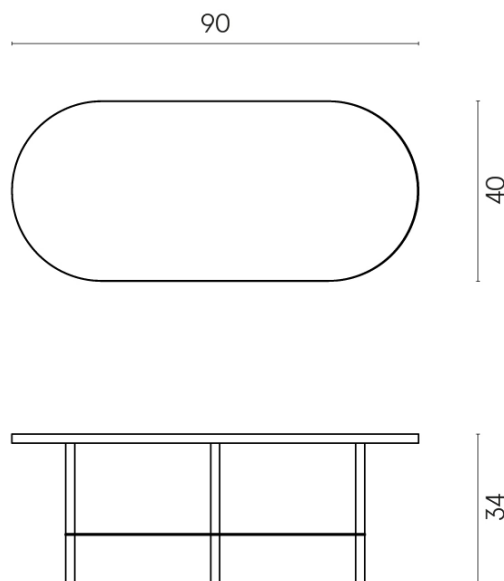

SCHEDA DI CONFIGURAZIONE

Cod. art.: 620840000001

Lounge

Side Table 90

Rivestimento del
prodotto
Metropolis Absolut
Silver Naturale

I colori e le altre caratteristiche estetiche delle piastrelle presenti nelle illustrazioni presenti sul sito sono puramente indicativi. Guarda sempre i campioni di persona prima dell'acquisto.