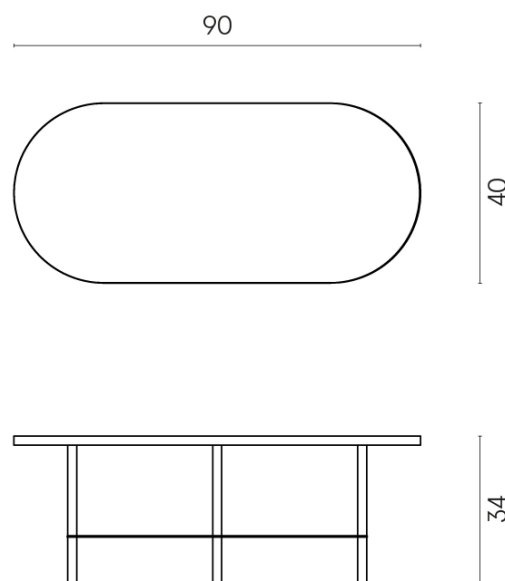

SCHEDA DI CONFIGURAZIONE

Cod. art.: 620840000001

Lounge

Side Table 90

Rivestimento del
prodottoStellaris Statuario
White Naturale

I colori e le altre caratteristiche estetiche delle piastrelle presenti nelle illustrazioni presenti sul sito sono puramente indicativi. Guarda sempre i campioni di persona prima dell'acquisto.