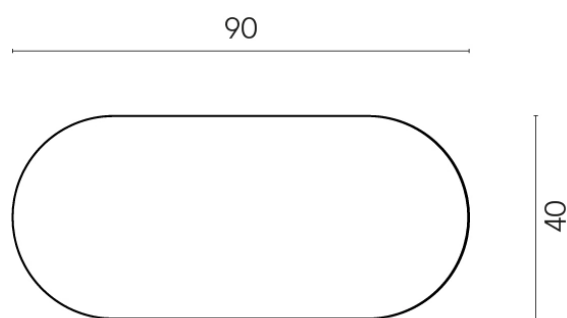

SCHEDA DI CONFIGURAZIONE

Cod. art.: 620840000001

Lounge

Side Table 90

Rivestimento del
prodottoStellaris Calacatta
Gold Naturale

I colori e le altre caratteristiche estetiche delle piastrelle presenti nelle illustrazioni presenti sul sito sono puramente indicativi. Guarda sempre i campioni di persona prima dell'acquisto.