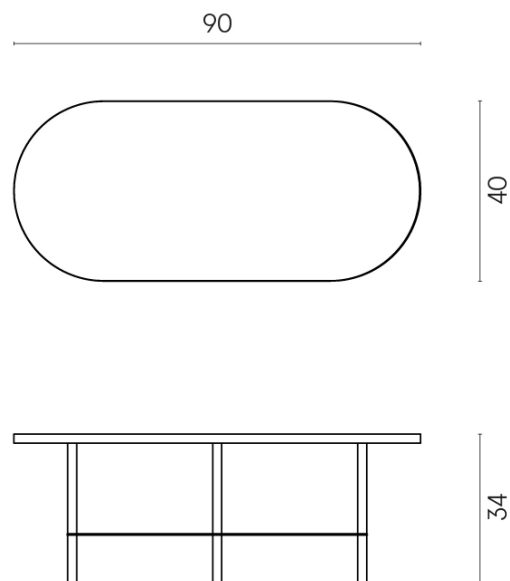

SCHEMA DI CONFIGURAZIONE

Cod. art.: 620840000001

Lounge

Side Table 90

Rivestimento del
prodottoMateria Magnesio
Cerato

I colori e le altre caratteristiche estetiche delle piastrelle presenti nelle illustrazioni presenti sul sito sono puramente indicativi. Guarda sempre i campioni di persona prima dell'acquisto.