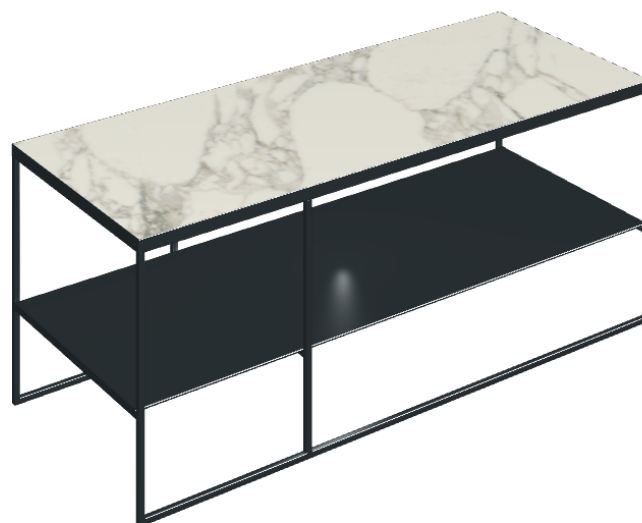

# Square

## Side Table 100

**Rivestimento del  
prodotto**Charme Deluxe  
Arabescato White  
Naturale

I colori e le altre caratteristiche estetiche delle piastrelle presenti nelle illustrazioni presenti sul sito sono puramente indicativi. Guarda sempre i campioni di persona prima dell'acquisto.