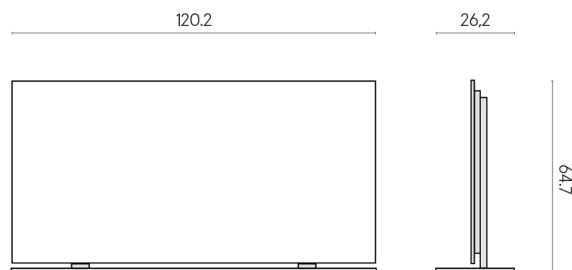

SCHEMA DI CONFIGURAZIONE

Cod. art.: 620880000002

Frame

Electric Radiator 120 + Support Frame

Rivestimento del
prodottoContempora Flare
Cerato

I colori e le altre caratteristiche estetiche delle piastrelle presenti nelle illustrazioni presenti sul sito sono puramente indicativi. Guarda sempre i campioni di persona prima dell'acquisto.