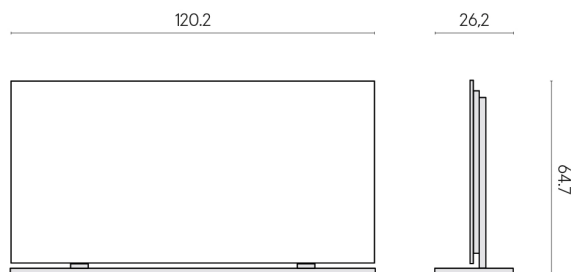

SCHEDA DI CONFIGURAZIONE

Cod. art.: 620880000002

Frame

Electric Radiator 120 + Support Frame

Rivestimento del
prodotto

Charme Extra Laurent
Naturale

I colori e le altre caratteristiche estetiche delle piastrelle presenti nelle illustrazioni presenti sul sito sono puramente indicativi. Guarda sempre i campioni di persona prima dell'acquisto.