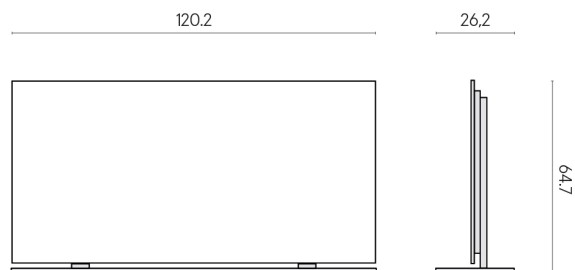

SCHEMA DI CONFIGURAZIONE

Cod. art.: 620880000002

Frame

Electric Radiator 120 + Support Frame

Rivestimento del
prodottoCharme Evo
Calacatta Naturale

I colori e le altre caratteristiche estetiche delle piastrelle presenti nelle illustrazioni presenti sul sito sono puramente indicativi. Guarda sempre i campioni di persona prima dell'acquisto.