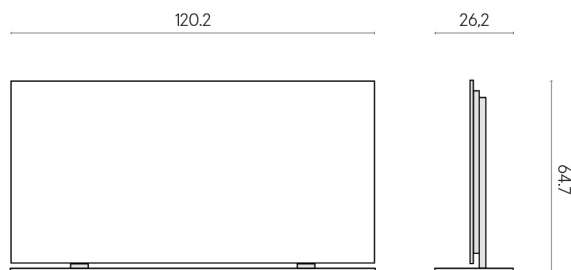

SCHEMA DI CONFIGURAZIONE

Cod. art.: 620880000002

Frame

Electric Radiator 120 + Support Frame

Rivestimento del
prodotto
Surface Sun Cerato

I colori e le altre caratteristiche estetiche delle piastrelle presenti nelle illustrazioni presenti sul sito sono puramente indicativi. Guarda sempre i campioni di persona prima dell'acquisto.