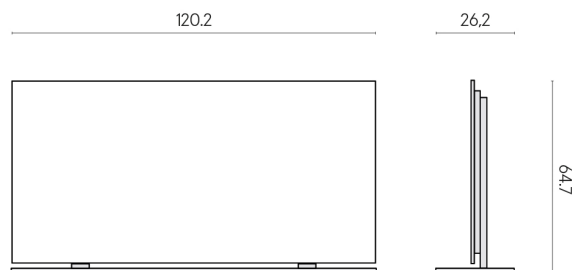

SCHEMA DI CONFIGURAZIONE

Cod. art.: 620880000002

Frame

Electric Radiator 120 + Support Frame

Rivestimento del
prodottoCharme Deluxe Grigio
Orobico Naturale

I colori e le altre caratteristiche estetiche delle piastrelle presenti nelle illustrazioni presenti sul sito sono puramente indicativi. Guarda sempre i campioni di persona prima dell'acquisto.