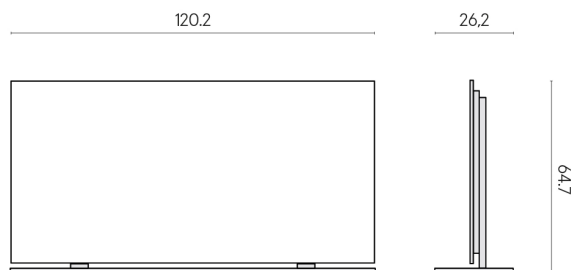

Cod. art.: 620880000002

Frame

Electric Radiator 120 + Support Frame

Rivestimento del
prodotto

Metropolis Glass Sky
Lux

I colori e le altre caratteristiche estetiche delle piastrelle presenti nelle illustrazioni presenti sul sito sono puramente indicativi. Guarda sempre i campioni di persona prima dell'acquisto.