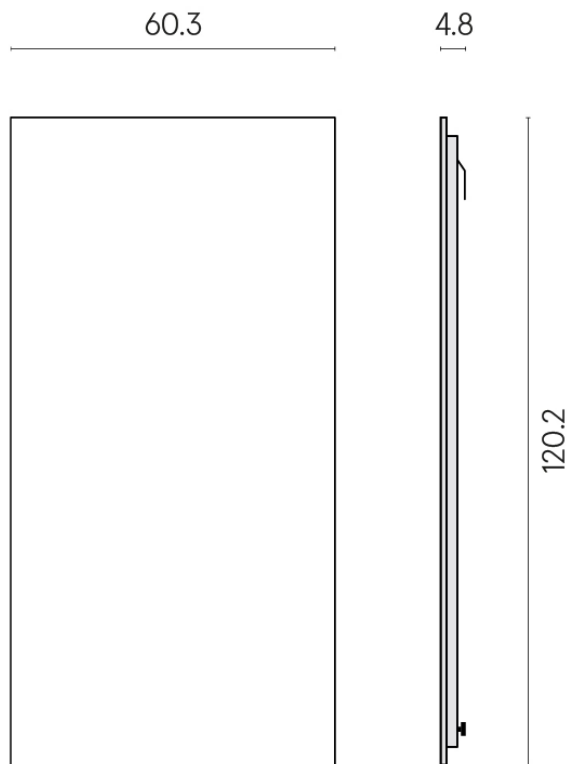

Cod. art.: 620880000001

Frame

Electric Radiator 120

Rivestimento del
prodotto

Charme Evo Antracite
Naturale

I colori e le altre caratteristiche estetiche delle piastrelle presenti nelle illustrazioni presenti sul sito sono puramente indicativi. Guarda sempre i campioni di persona prima dell'acquisto.