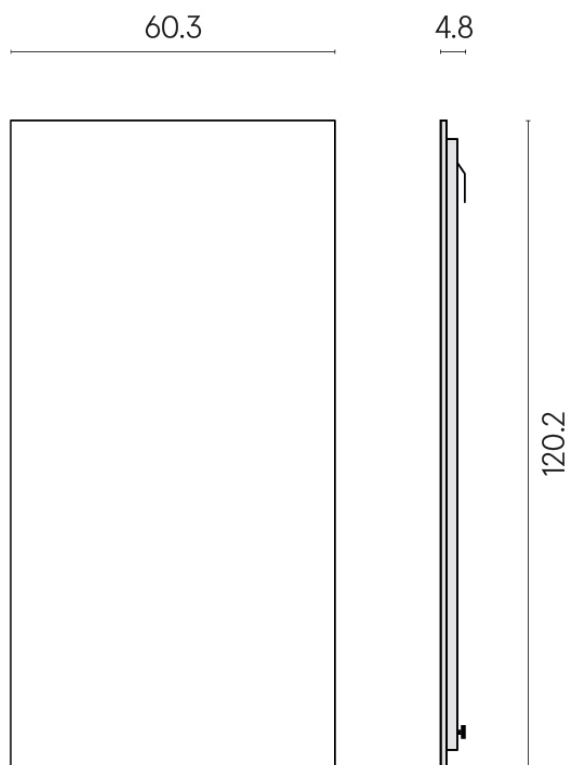

SCHEMA DI CONFIGURAZIONE

Cod. art.: 620880000001

Frame

Electric Radiator 120

Rivestimento del
prodottoCharme Deluxe
Sahara Noir Naturale

I colori e le altre caratteristiche estetiche delle piastrelle presenti nelle illustrazioni presenti sul sito sono puramente indicativi. Guarda sempre i campioni di persona prima dell'acquisto.