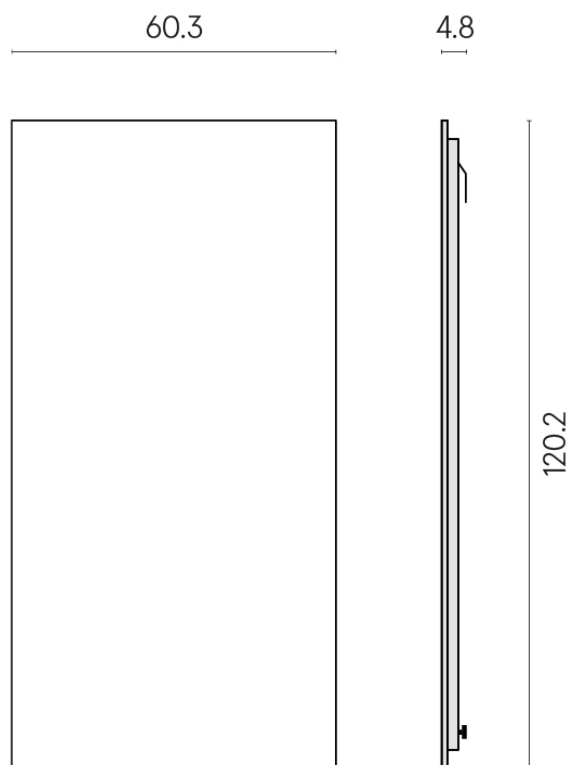

SCHEMA DI CONFIGURAZIONE

Cod. art.: 620880000001

Frame

Electric Radiator 120

Rivestimento del prodottoCharme Advance
Crema Delicato
Naturale

I colori e le altre caratteristiche estetiche delle piastrelle presenti nelle illustrazioni presenti sul sito sono puramente indicativi. Guarda sempre i campioni di persona prima dell'acquisto.