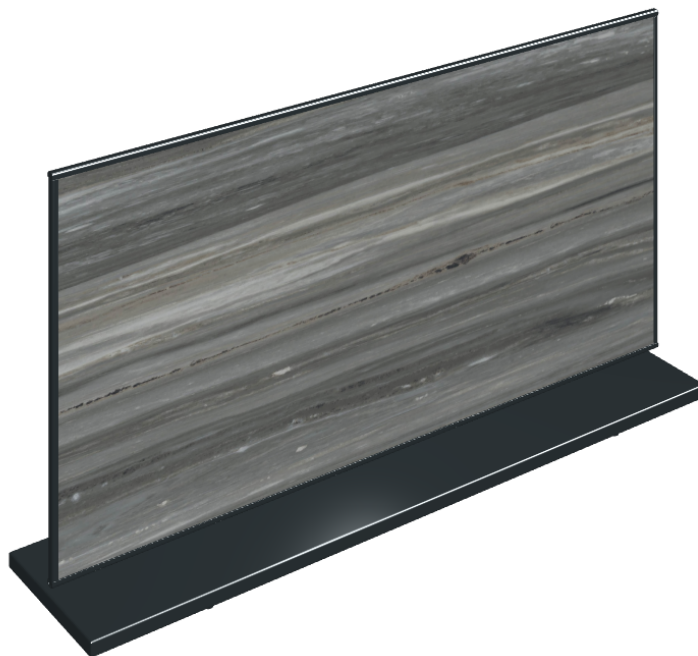

Cod. art.: 620880000001

Frame

Electric Radiator 120

Rivestimento del
prodotto

Charme Advance
Palissandro Dark Lux

I colori e le altre caratteristiche estetiche delle piastrelle presenti nelle illustrazioni presenti sul sito sono puramente indicativi. Guarda sempre i campioni di persona prima dell'acquisto.