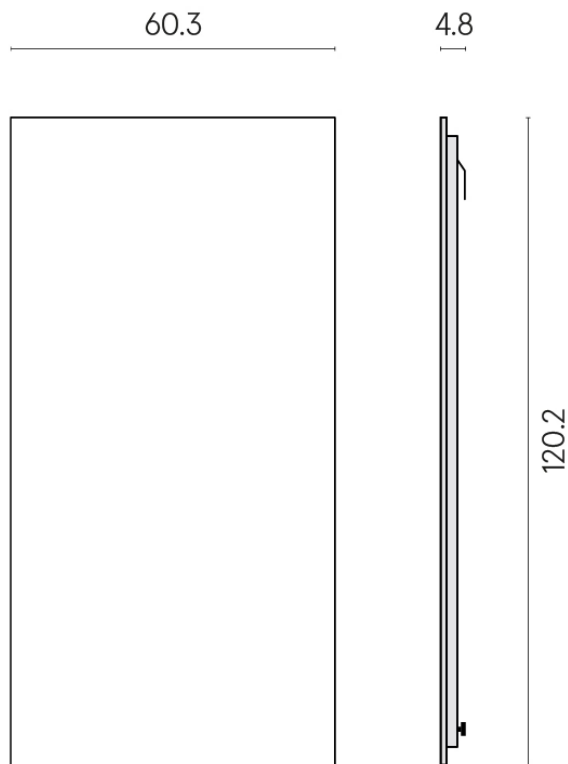

Cod. art.: 620880000001

Frame

Electric Radiator 120

Rivestimento del
prodotto

Charme Advance
Palissandro Dark Lux

I colori e le altre caratteristiche estetiche delle piastrelle presenti nelle illustrazioni presenti sul sito sono puramente indicativi. Guarda sempre i campioni di persona prima dell'acquisto.