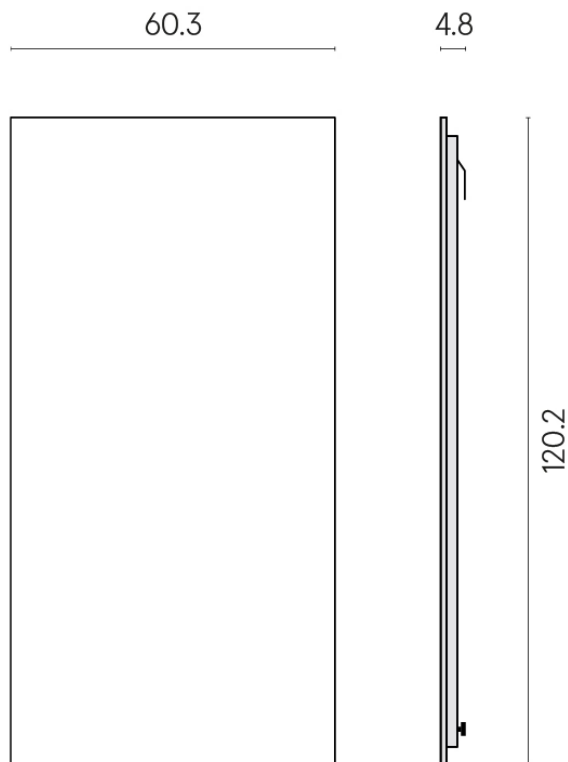

Cod. art.: 620880000001

Frame

Electric Radiator 120

Rivestimento del
prodotto

Stellaris Statuario
White Naturale

I colori e le altre caratteristiche estetiche delle piastrelle presenti nelle illustrazioni presenti sul sito sono puramente indicativi. Guarda sempre i campioni di persona prima dell'acquisto.