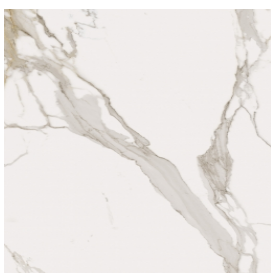

ИЗДЕЛИЕ С ВЫБРАННЫМИ ВАМИ ПАРАМЕТРАМИ.

Артикул: 620820000002

Diamond

Душевой Поддон 100

Облицовка изделия
Шарм Эво Калакатта
Натуральный

Цвета и другие эстетические характеристики плитки на иллюстрациях на сайте являются ориентировочными. Перед покупкой всегда смотрите образцы вживую.